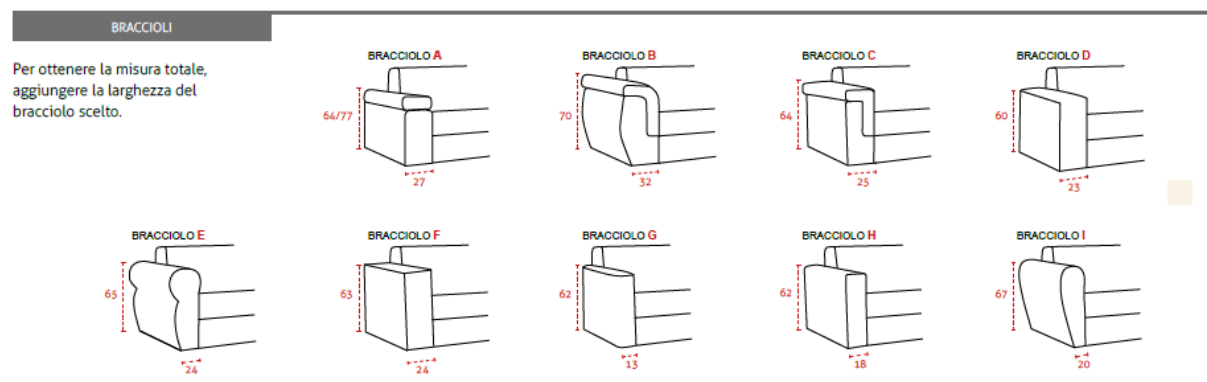

victoria

RIVESTIMENTI

COMPLETAMENTE SFODERABILE

TESSUTO

STRUTTURA IN LEGNO

CARATTERISTICHE STANDARD

CUSCINI SPALLIERA IN FIOCCO MORBIDO

CUSCINI SEDUTA IN POLIURETANO ESPANSO

DISPONIBILE VERSIONE LETTO

MATERASSO H. 18 SFODERABILE

CARATTERISTICHE OPZIONALI

CUSCINI ARREDO

BRACCIOLO A SCELTA

MATERASSO IN MEMORY FOAM

KIT ROLLER SYSTEM