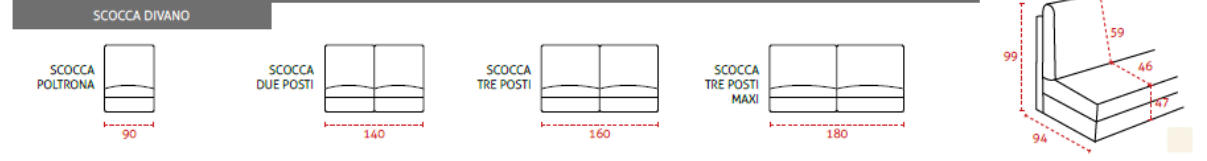

victoria

RIVESTIMENTI

COMPLETAMENTE SFODERABILE

TESSUTO

STRUTTURA IN LEGNO

CARATTERISTICHE STANDARD

CUSCINI SPALLIERA IN FIOCCO MORBIDO

CUSCINI SEDUTA IN POLIURETANO ESPANSO

DISPONIBILE VERSIONE LETTO

MATERASSO H. 18 SFODERABILE

CARATTERISTICHE OPZIONALI

CUSCINI ARREDO

BRACCIOLO A SCELTA

MATERASSO IN MEMORY FOAM

KIT ROLLER SYSTEM