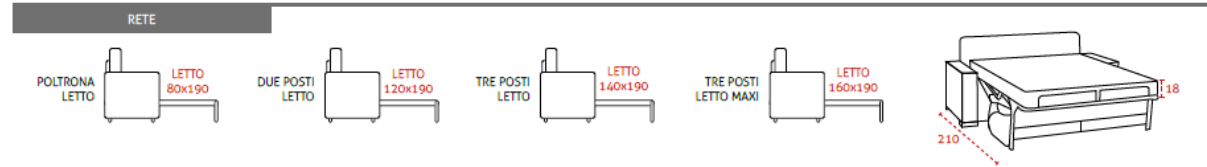

victoria

RIVESTIMENTI

COMPLETAMENTE SFODERABILE

TESSUTO

STRUTTURA IN LEGNO

CARATTERISTICHE STANDARD

CUSCINI SPALLIERA IN FIOCCO MORBIDO

CUSCINI SEDUTA IN POLIURETANO ESPANSO

DISPONIBILE VERSIONE LETTO

MATERASSO H. 18 SFODERABILE

CARATTERISTICHE OPZIONALI

CUSCINI ARREDO

BRACCIOLO A SCELTA

MATERASSO IN MEMORY FOAM

KIT ROLLER SYSTEM