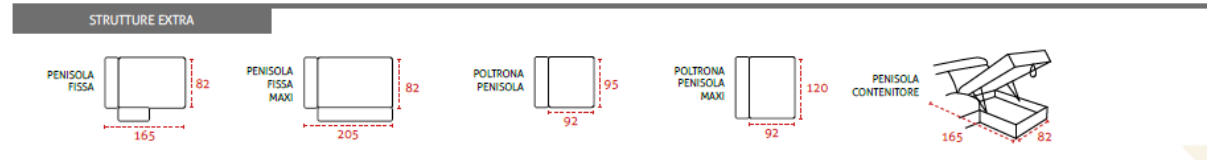

victoria

RIVESTIMENTI

COMPLETAMENTE SFODERABILE

TESSUTO

STRUTTURA IN LEGNO

CARATTERISTICHE STANDARD

CUSCINI SPALLIERA IN FIOCCO MORBIDO

CUSCINI SEDUTA IN POLIURETANO ESPANSO

DISPONIBILE VERSIONE LETTO

MATERASSO H. 18 SFODERABILE

CARATTERISTICHE OPZIONALI

CUSCINI ARREDO

BRACCIOLO A SCELTA

MATERASSO IN MEMORY FOAM

KIT ROLLER SYSTEM