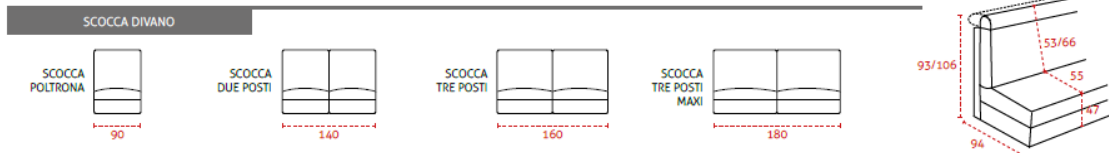

boston

RIVESTIMENTI

COMPLETAMENTE SFODERABILE

TESSUTO

STRUTTURA IN LEGNO

CARATTERISTICHE STANDARD

CUSCINI SPALLIERA IN POLIURETANO ESPANSO

CUSCINI SEDUTA IN POLIURETANO ESPANSO

POGGIATESTA RECLINABILI

DISPONIBILE VERSIONE LETTO

CONTENITORE PORTA CUSCINI

MATERASSO H. 18 SFODERABILE

CARATTERISTICHE OPZIONALI

CUSCINI ARREDO

BRACCIOLO A SCELTA

MATERASSO IN MEMORY FOAM