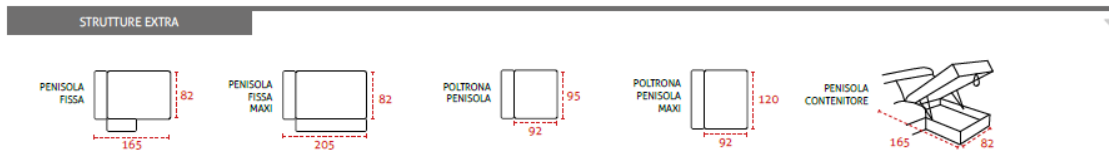

boston

RIVESTIMENTI

COMPLETAMENTE SFODERABILE

TESSUTO

STRUTTURA IN LEGNO

CARATTERISTICHE STANDARD

CUSCINI SPALLIERA IN POLIURETANO ESPANSO

CUSCINI SEDUTA IN POLIURETANO ESPANSO

POGGIATESTA RECLINABILI

DISPONIBILE VERSIONE LETTO

CONTENITORE PORTA CUSCINI

MATERASSO H. 18 SFODERABILE

CARATTERISTICHE OPZIONALI

CUSCINI ARREDO

BRACCIOLO A SCELTA

MATERASSO IN MEMORY FOAM