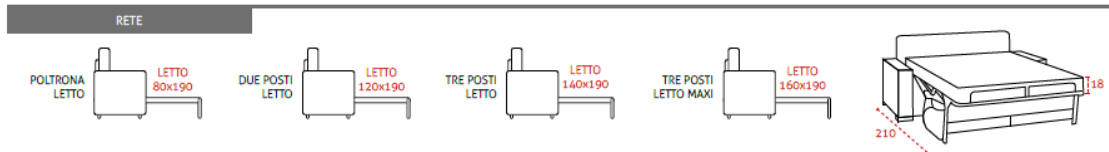

boston

RIVESTIMENTI

COMPLETAMENTE SFODERABILE

TESSUTO

STRUTTURA IN LEGNO

CARATTERISTICHE STANDARD

CUSCINI SPALLIERA IN POLIURETANO ESPANSO

CUSCINI SEDUTA IN POLIURETANO ESPANSO

POGGIATESTA RECLINABILI

DISPONIBILE VERSIONE LETTO

CONTENITORE PORTA CUSCINI

MATERASSO H. 18 SFODERABILE

CARATTERISTICHE OPZIONALI

CUSCINI ARREDO

BRACCIOLO A SCELTA

MATERASSO IN MEMORY FOAM