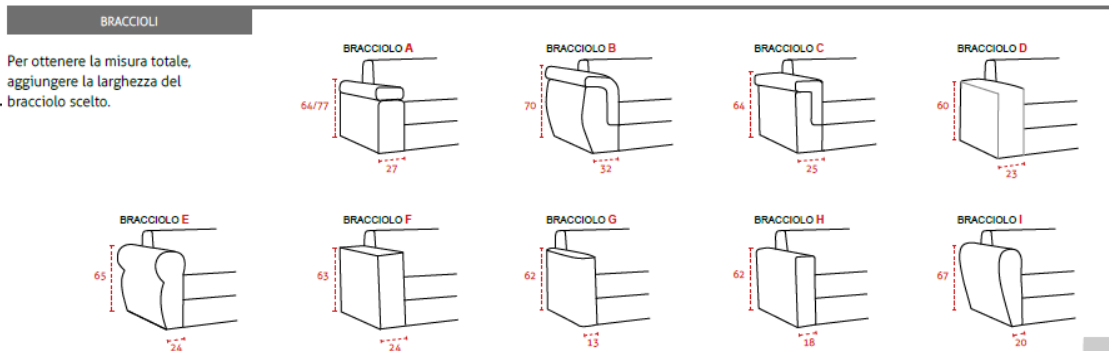

boston

RIVESTIMENTI

COMPLETAMENTE SFODERABILE

TESSUTO

STRUTTURA IN LEGNO

CARATTERISTICHE STANDARD

CUSCINI SPALLIERA IN POLIURETANO ESPANSO

CUSCINI SEDUTA IN POLIURETANO ESPANSO

POGGIATESTA RECLINABILI

DISPONIBILE VERSIONE LETTO

CONTENITORE PORTA CUSCINI

MATERASSO H. 18 SFODERABILE

CARATTERISTICHE OPZIONALI

CUSCINI ARREDO

BRACCIOLO A SCELTA

MATERASSO IN MEMORY FOAM

KIT ROLLER SYSTEM

GUANCIALE NUVOLA