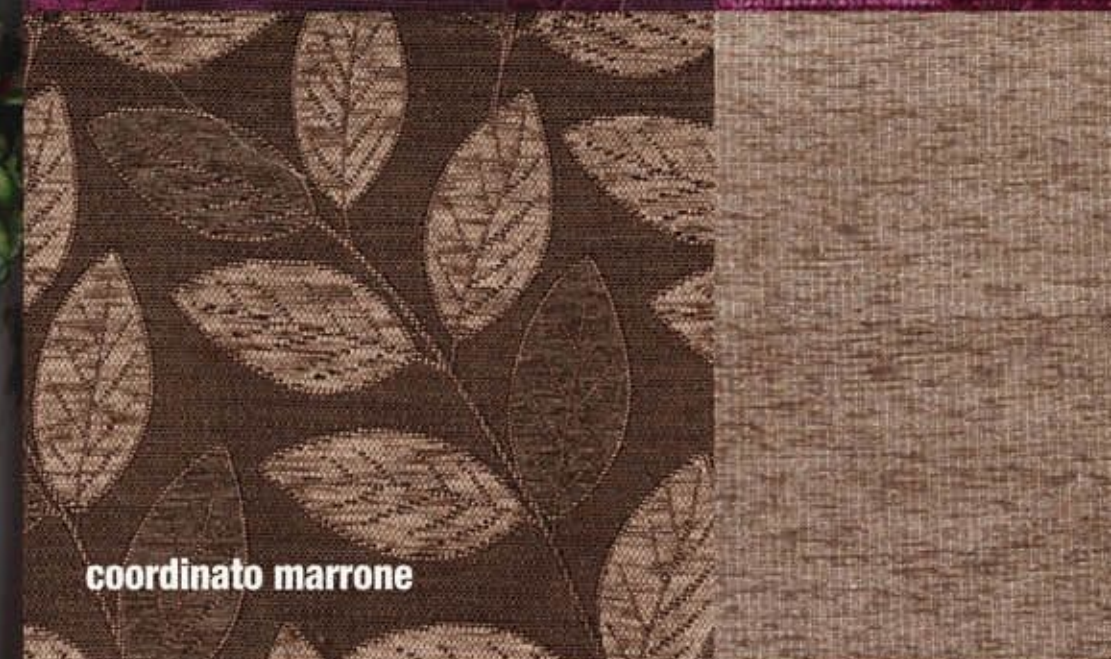

ARAGONA

BALI

BANGKOK

BARCELONA

BERLINO

BRASILIA

**BUKET MAXI - piano letto 135 x 190 - L: 224 / P: 90 / H: 103**

**coordinato prugna**

**BUKET MAXI**

**coordinato rosso**

**coordinato marrone**

**coordinato panna**

DALLAS

DAMASCO

DUBAI

**QUADRO** - L 196 p 95 h 88